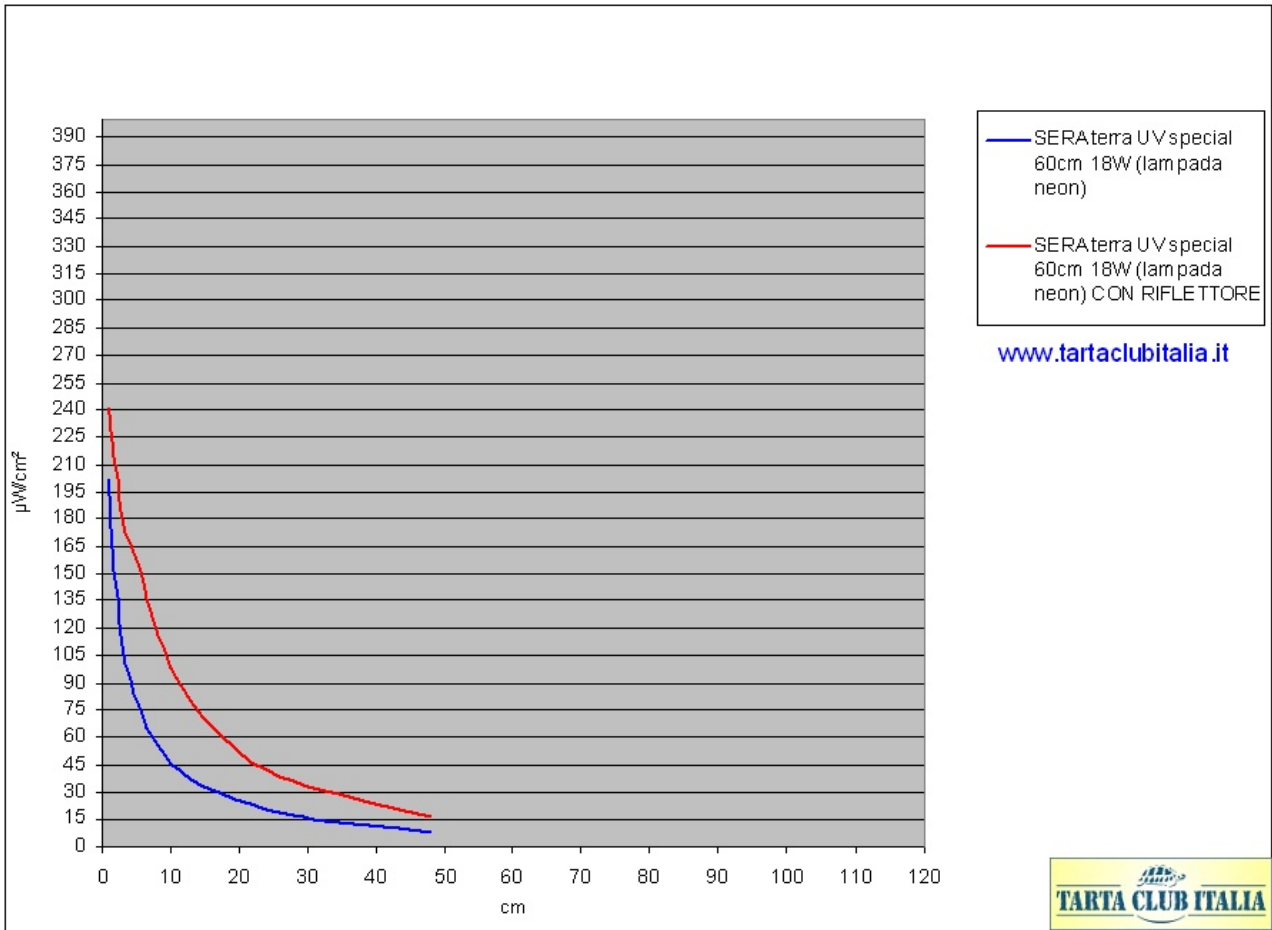

marca	SERA
modello	terra UV special
tipo lampada	fluorescente (neon)
lunghezza(cm)	60
watt	18
diametro(mm)	26
volts	230

dati del costruttore:

UV-B	4%
UV-A	30%
Temperatura colore	6500° Kelvin
Indice di riproduzione colori	1A

Spettro sulla confezione