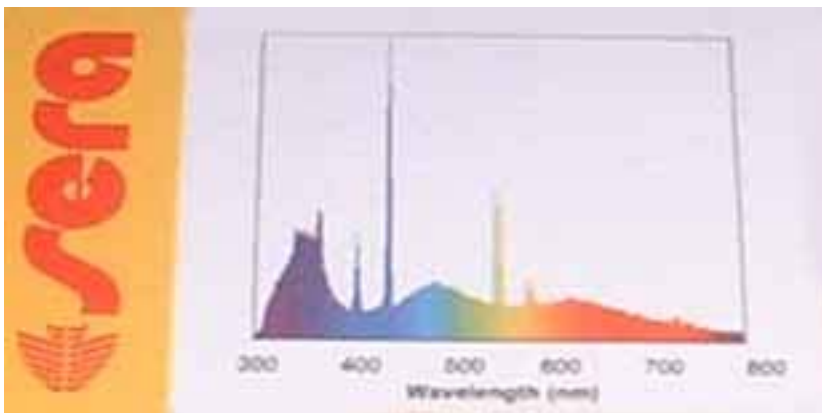

marca	SERA
modello	terra UV special
tipo lampada	fluorescente (neon)
lunghezza(cm)	60
watt	18
diametro(mm)	26
volts	230

dati del costruttore:

UV-B	4%
UV-A	30%
Temperatura colore	6500° Kelvin
Indice di riproduzione colori	1A