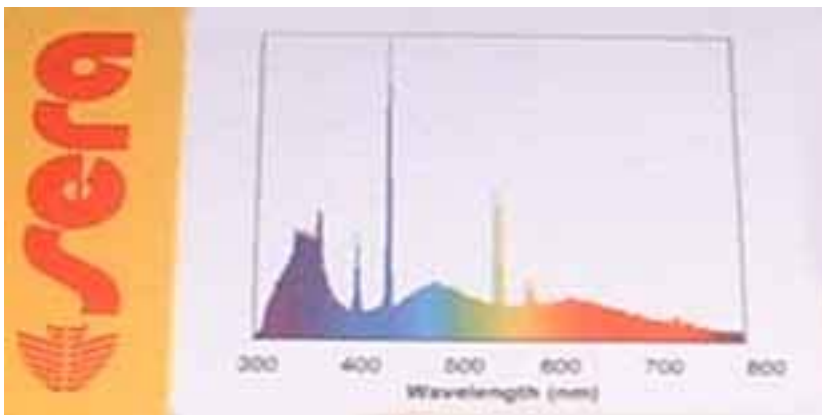

<b>marca</b>	<b>SERA</b>
<b>modello</b>	<b>terra UV special</b>
<b>tipo lampada</b>	<b>fluorescente (neon)</b>
<b>lunghezza(cm)</b>	<b>90</b>
<b>watt</b>	<b>30</b>
<b>diametro(mm)</b>	<b>26</b>
<b>volts</b>	<b>230</b>

**dati del costruttore:**

<b>UV-B</b>	<b>4%</b>
<b>UV-A</b>	<b>30%</b>
<b>Temperatura colore</b>	<b>6500° Kelvin</b>
<b>Indice di riproduzione colori</b>	<b>1A</b>

Spettro sulla confezione