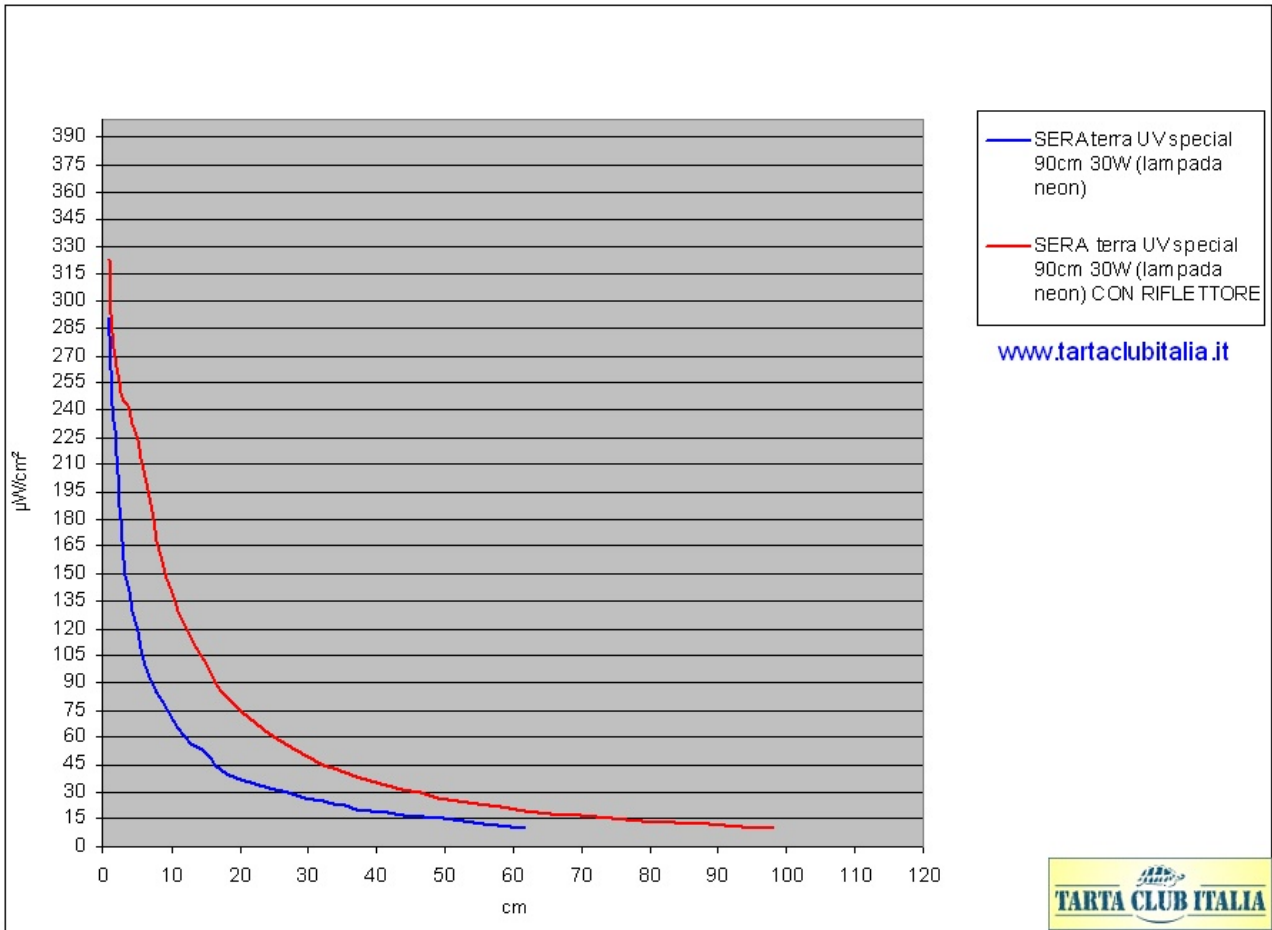

<b>marca</b>	<b>SERA</b>
<b>modello</b>	<b>terra UV special</b>
<b>tipo lampada</b>	<b>fluorescente (neon)</b>
<b>lunghezza(cm)</b>	<b>90</b>
<b>watt</b>	<b>30</b>
<b>diametro(mm)</b>	<b>26</b>
<b>volts</b>	<b>230</b>

**dati del costruttore:**

<b>UV-B</b>	<b>4%</b>
<b>UV-A</b>	<b>30%</b>
<b>Temperatura colore</b>	<b>6500° Kelvin</b>
<b>Indice di riproduzione colori</b>	<b>1A</b>

Spettro sulla confezione