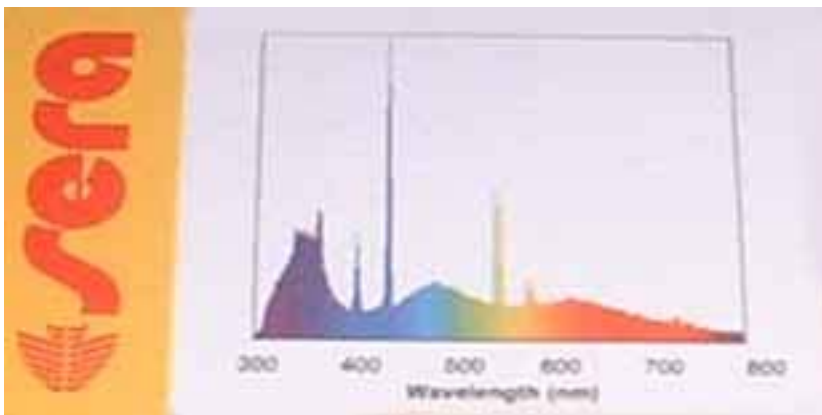

<b>marca</b>	<b>SERA</b>
<b>modello</b>	<b>terra UV special</b>
<b>tipo lampada</b>	<b>fluorescente (neon)</b>
<b>lunghezza(cm)</b>	<b>45</b>
<b>watt</b>	<b>15</b>
<b>diametro(mm)</b>	<b>26</b>
<b>volts</b>	<b>230</b>

**dati del costruttore:**

<b>UV-B</b>	<b>4%</b>
<b>UV-A</b>	<b>30%</b>
<b>Temperatura colore</b>	<b>6500° Kelvin</b>
<b>Indice di riproduzione colori</b>	<b>1A</b>

Spettro sulla confezione