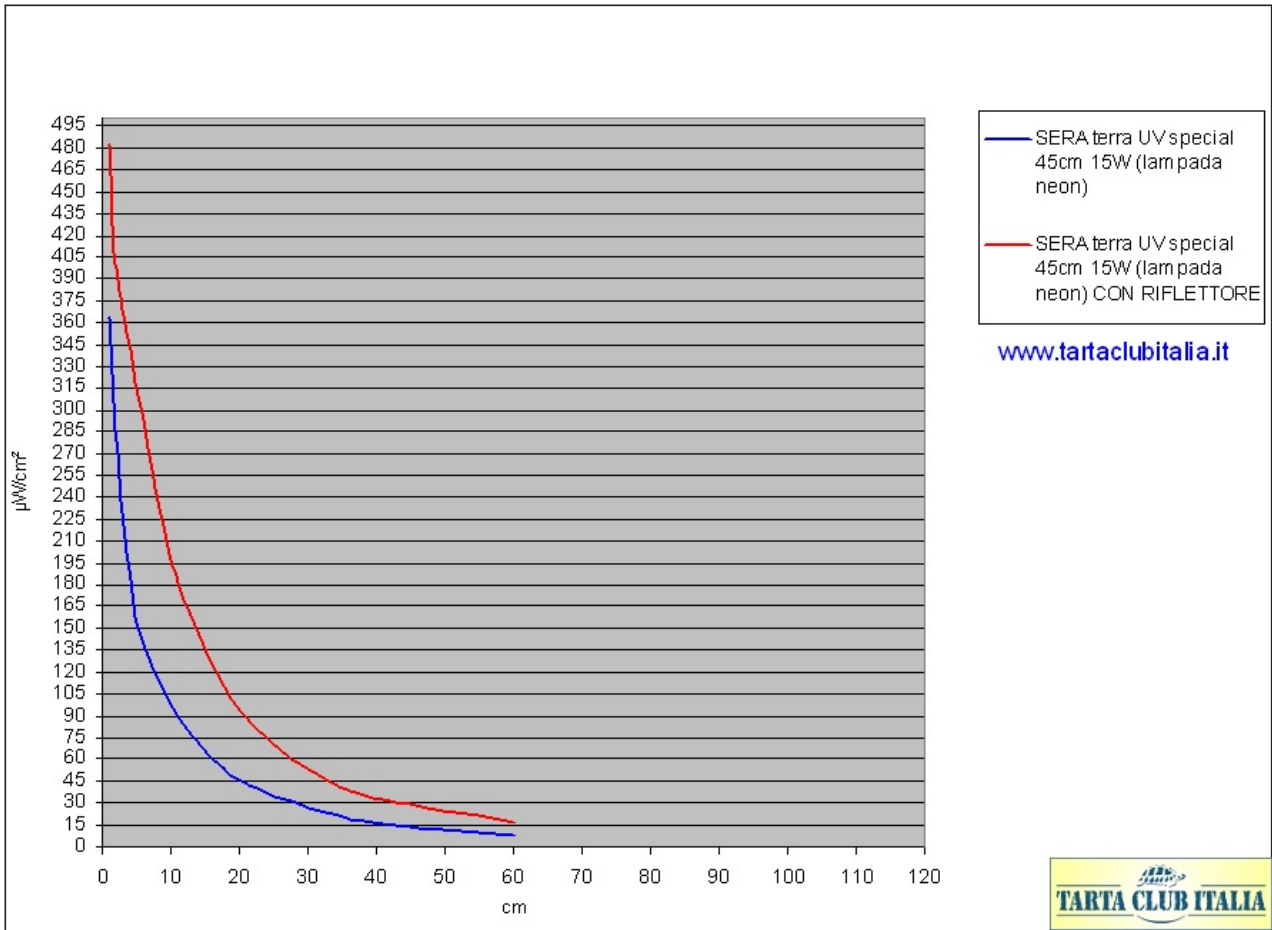

<b>marca</b>	<b>SERA</b>
<b>modello</b>	<b>terra UV special</b>
<b>tipo lampada</b>	<b>fluorescente (neon)</b>
<b>lunghezza(cm)</b>	<b>45</b>
<b>watt</b>	<b>15</b>
<b>diametro(mm)</b>	<b>26</b>
<b>volts</b>	<b>230</b>

**dati del costruttore:**

<b>UV-B</b>	<b>4%</b>
<b>UV-A</b>	<b>30%</b>
<b>Temperatura colore</b>	<b>6500° Kelvin</b>
<b>Indice di riproduzione colori</b>	<b>1A</b>

Spettro sulla confezione