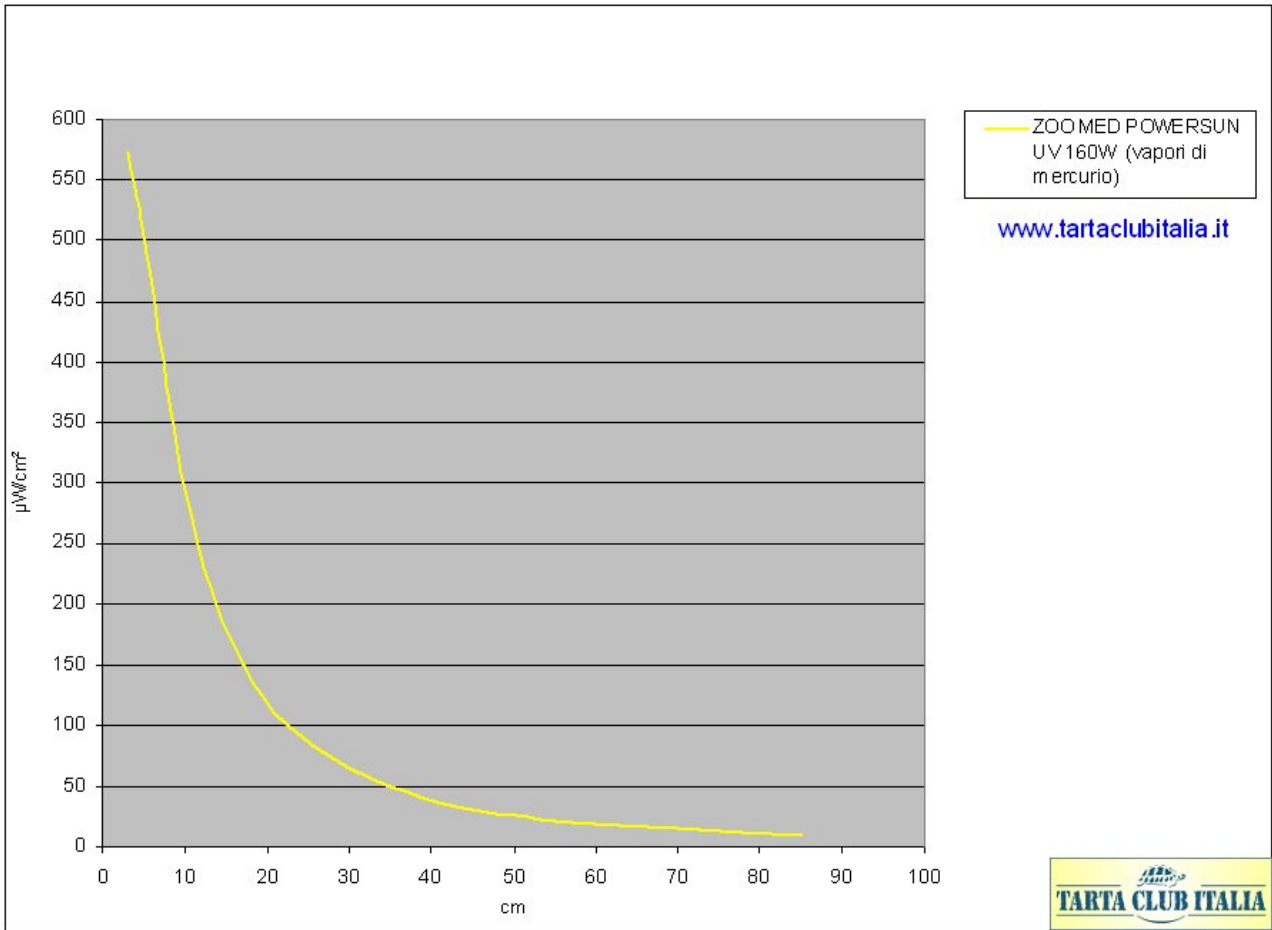

marca	<b>ZOO MED</b>
modello	<b>POWERSUN UV</b>
tipo lampada	<b>spot ad incand. ai vapori di Mercurio</b>
watt	<b>160</b>
volts	<b>230</b>
tipo innesto	<b>E 27</b>

**dati del costruttore:**

UV-B	-
UV-A	-
Temperatura colore	-
Flusso luminoso	<b>1.100 lm</b>
Vita media	<b>10.000 ore.</b>

grafico sulla confezione