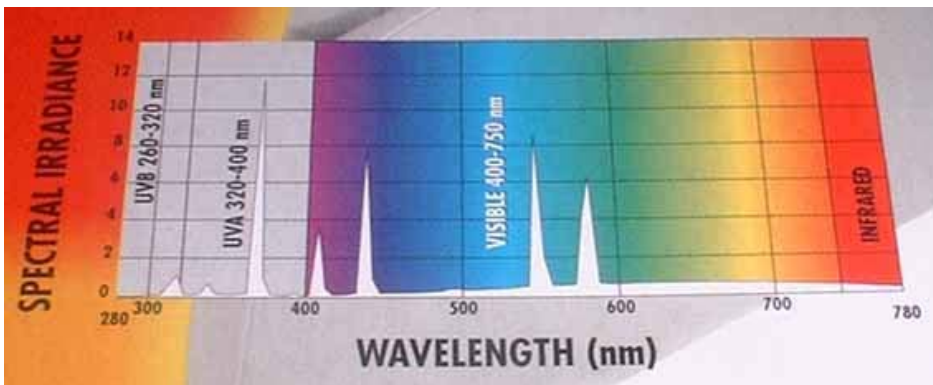

marca	<b>ZOO MED</b>
modello	<b>POWERSUN UV</b>
tipo lampada	<b>spot ad incand. ai vapori di Mercurio</b>
watt	<b>160</b>
volts	<b>230</b>
tipo innesto	<b>E 27</b>

**dati del costruttore:**

UV-B	-
UV-A	-
Temperatura colore	-
Flusso luminoso	<b>1.100 lm</b>
Vita media	<b>10.000 ore.</b>